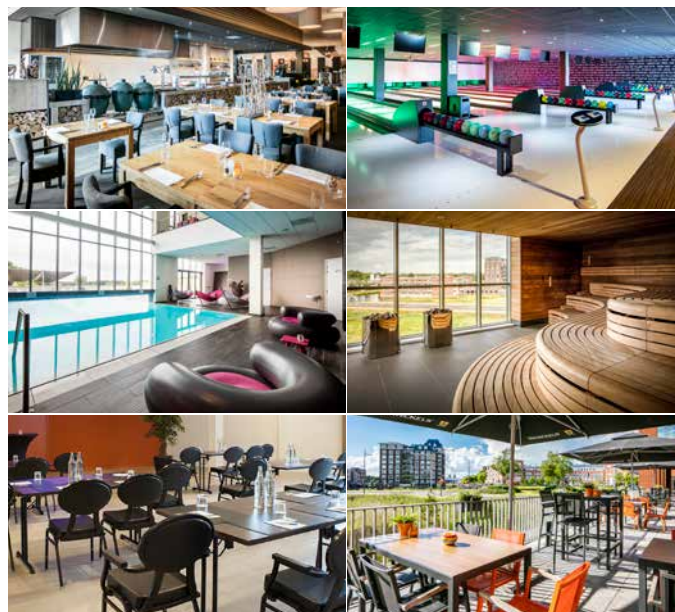

MEETINGS & EVENTS

Fletcher Wellness-Hotel Helmond beschikt naast 138 hotelkamers ook over 5 multifunctionele vergaderzalen met een capaciteit tot 300 personen. Het hotel biedt een totaalpakket van zalen, diensten en faciliteiten om evenementen en andere zakelijke bijeenkomsten tot een succes te maken. Zo zijn alle zalen voorzien van natuurlijk daglicht, climate control, Wi-Fi en alle moderne audiovisuele apparatuur die nodig zijn voor een geslaagde zakelijke bijeenkomst. Wilt u met het team bijeenkomen om een bedrijfsjubileum te vieren? Of snel stappen maken met een brainstormsessie? Voor iedere gelegenheid is er een passende zaal. De unieke combinatie van faciliteiten in dit hotel geeft de mogelijkheid om bijeenkomsten te combineren met bijvoorbeeld een zakelijke lunch of culinair diner, een ontspannen bezoek aan de wellness of een activiteit in Helmond of Eindhoven. Dit alles typeert de multifunctionaliteit van deze unieke locatie!

Luxe wellness

Bar Bistro Duco Helmond

Bowling

Bar

Fitness

ZAALCAPACITEIT

	M2	Theater	Cabaret	Carré	School	U-vorm	Receptie
							
Kubus zaal	80	60	50	40	30	40	50
Speelhuis zaal	104	60	70	44	42	36	75
Warande zaal	119	75	96	52	60	46	75
Kubus + Speelhuis	184	120	120	84	72	76	200
Speelhuis + Warande	223	135	166	96	102	82	200
Traversezaal (3 zalen gekoppeld)	300	220	60	100	100	50	300
Boardroom	32	-	-	12	-	-	-
Lobby	-	-	-	14	-	14	50